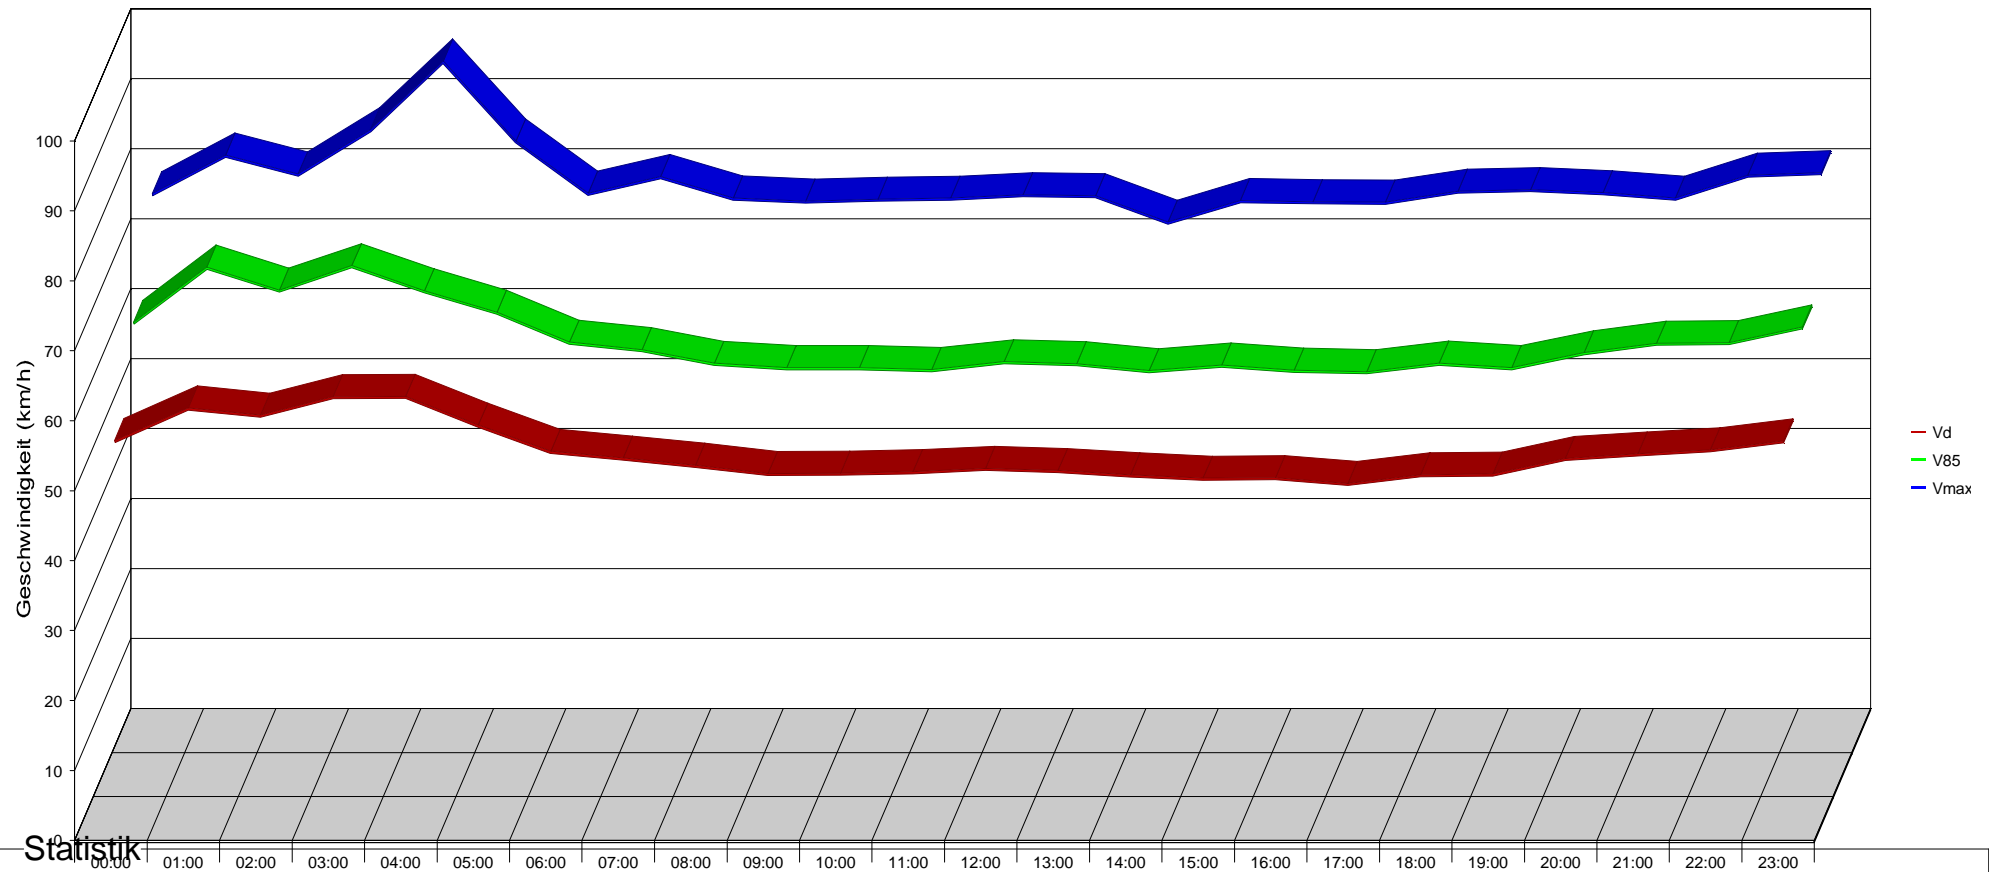

Dr.Zeilinger, Fahrtrichtung Zentrum, 50 km/h Beschränkung

Statistik

Zeitraum: Montag, 17. September 2012, 08:45 Uhr bis Montag, 01. Oktober 2012, 08:44 Uhr

Anzahl der Fahrzeuge	54276
Durchschnittsgeschwindigkeit	Vd 51,6 km/h
85% der Fahrzeuge fahren langsamer oder maximal ...	V85 61 km/h
Maximalgeschwindigkeit	Vmax 117 km/h