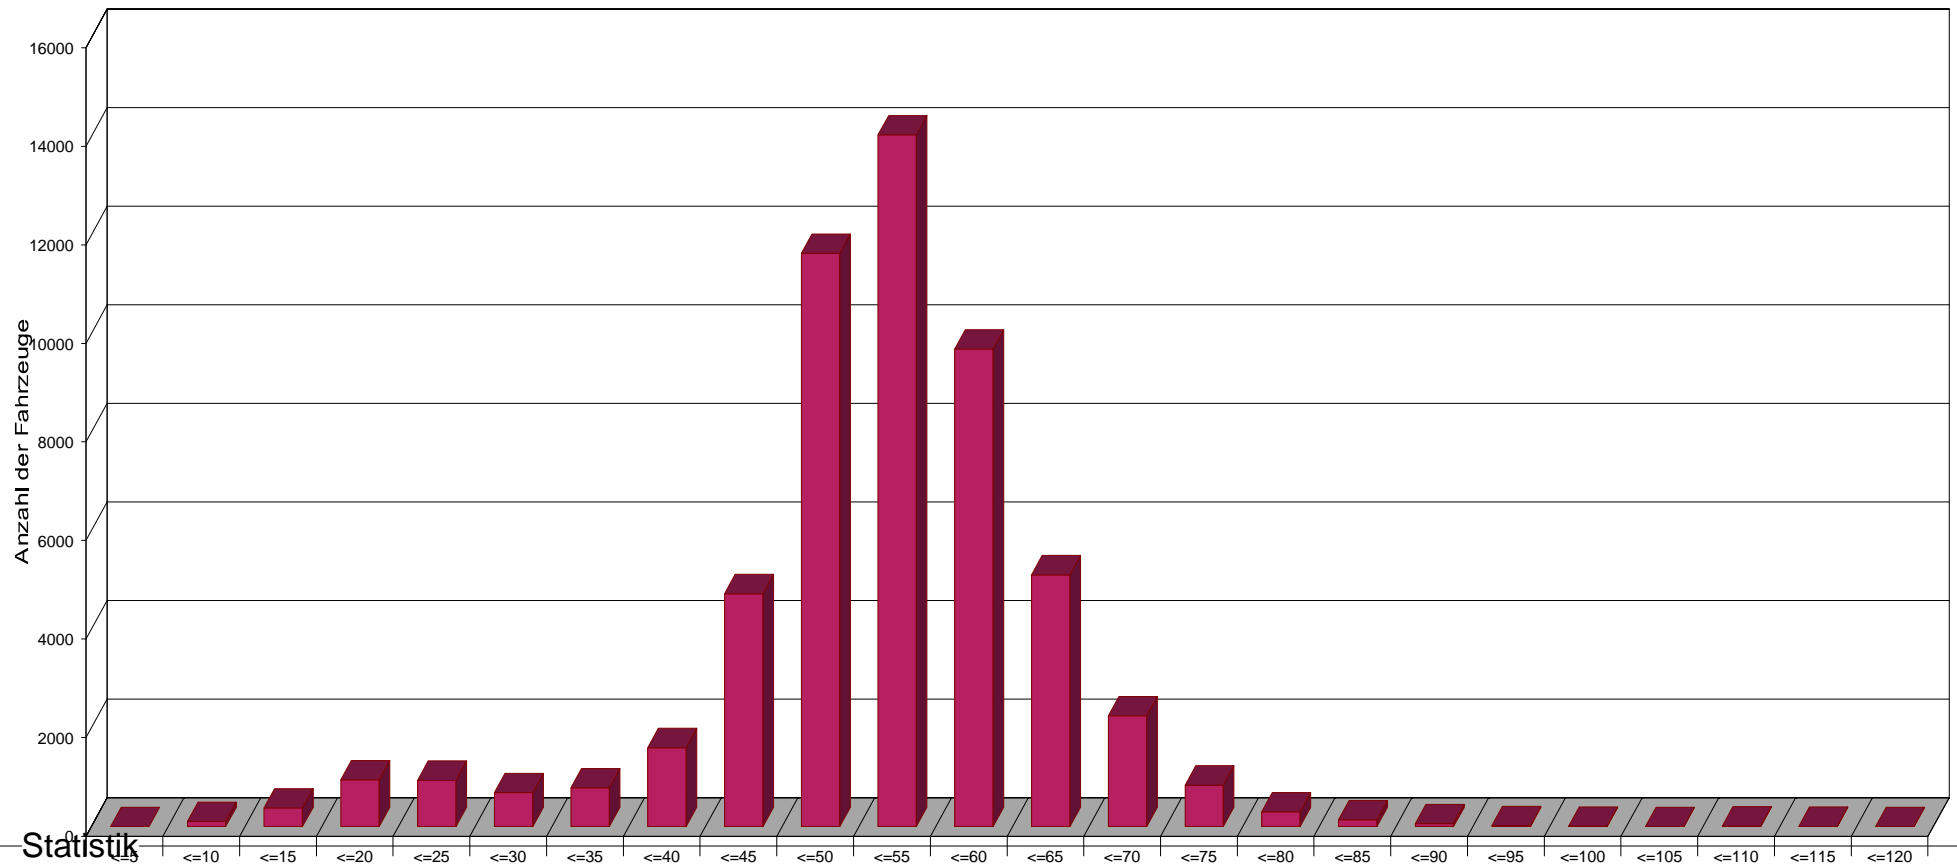

Dr.Zeilinger, Fahrtrichtung Zentrum, 50 km/h Beschränkung

Statistik

Zeitraum: Montag, 17. September 2012, 08:45 Uhr bis Montag, 01. Oktober 2012, 08:44 Uhr

Anzahl der Fahrzeuge	54276
Durchschnittsgeschwindigkeit	Vd 51,6 km/h
85% der Fahrzeuge fahren langsamer oder maximal ...	V85 61 km/h
Maximalgeschwindigkeit	Vmax 117 km/h