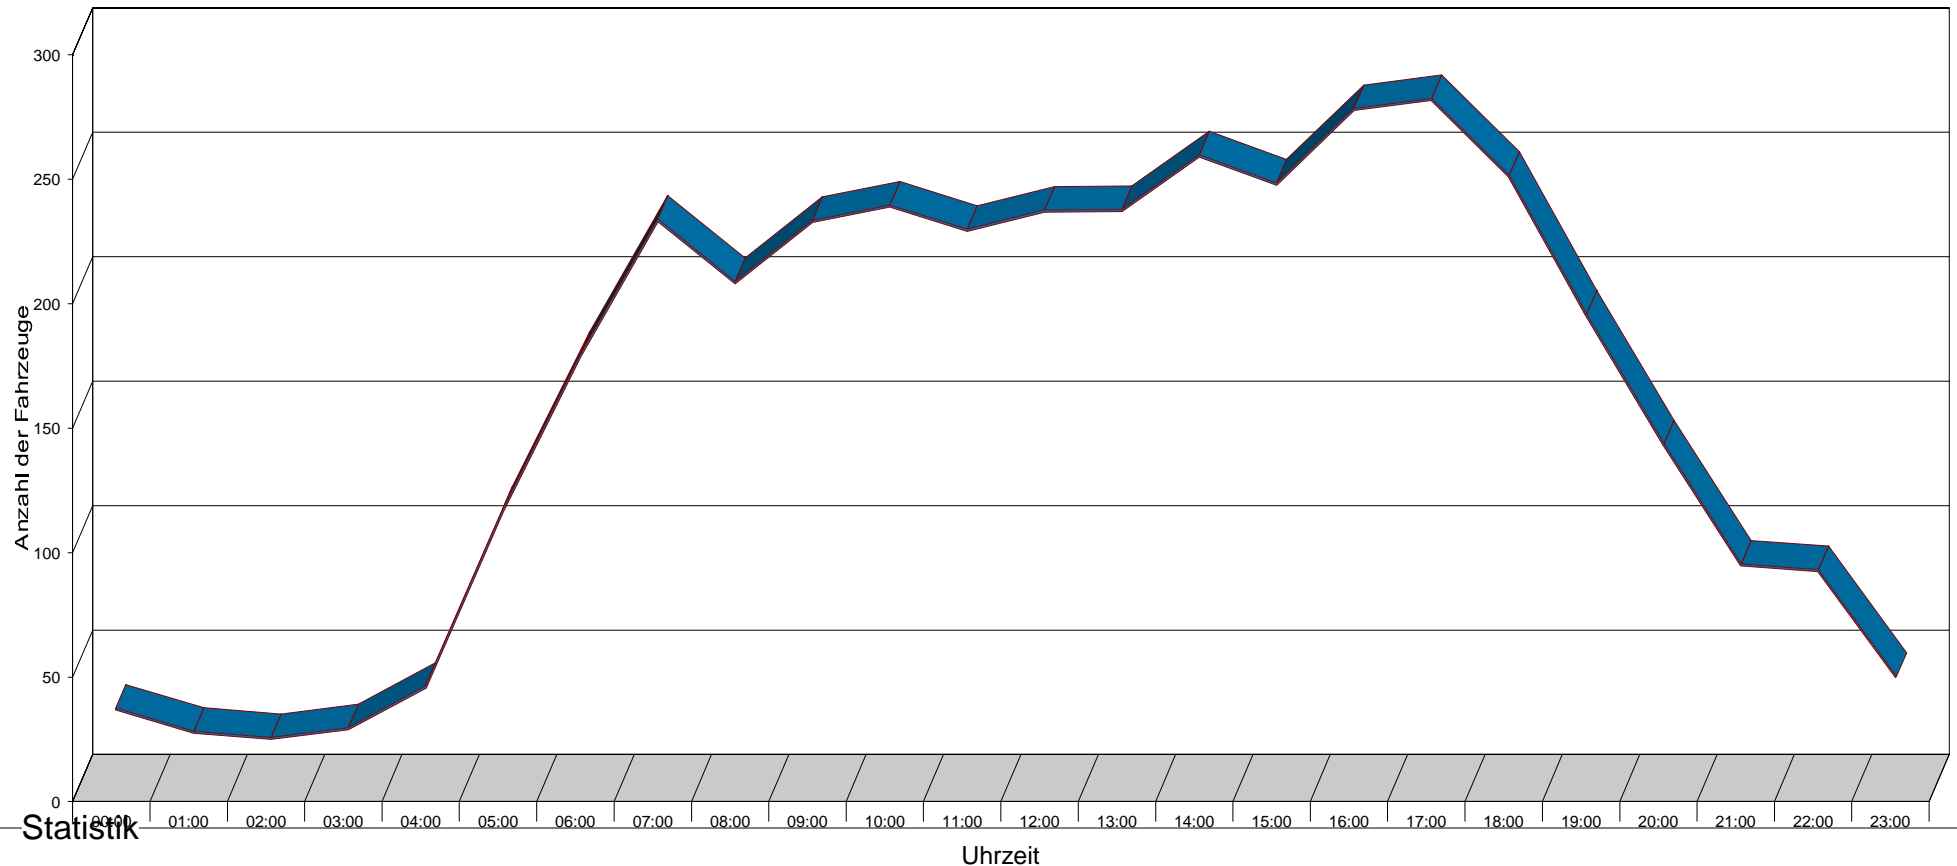

### Dr.Zeilinger, Fahrtrichtung Zentrum, 50 km/h Beschränkung

**Statistik**

Zeitraum: Montag, 17. September 2012, 08:45 Uhr bis Montag, 01. Oktober 2012, 08:44 Uhr

Anzahl der Fahrzeuge .....		54276
Durchschnittsgeschwindigkeit .....	Vd	51,6 km/h
85% der Fahrzeuge fahren langsamer oder maximal ...	V85	61 km/h
Maximalgeschwindigkeit .....	Vmax	117 km/h